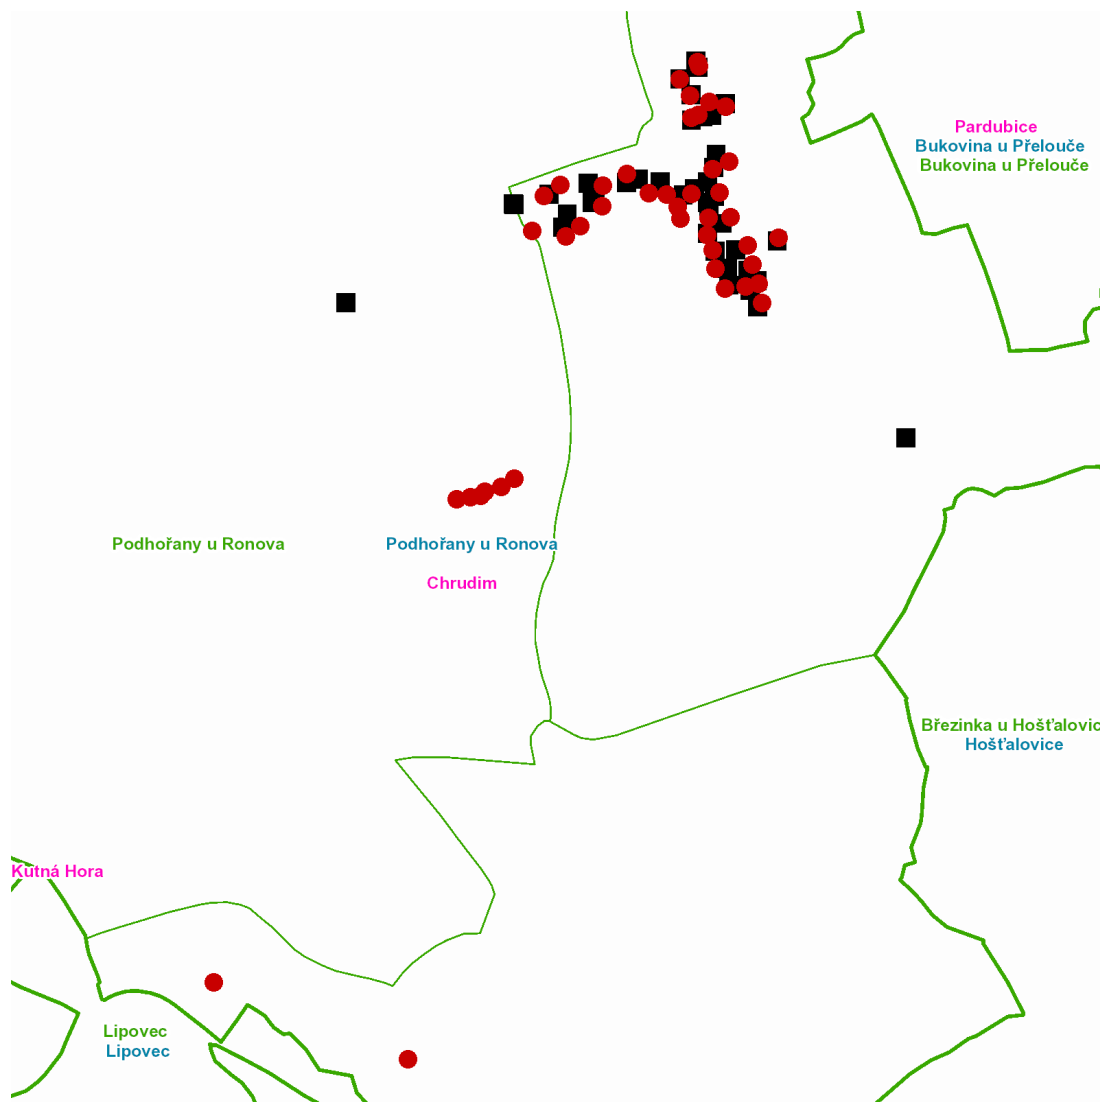

dne **12. 5. 2021** od **7:30** do **11:00** hodin

---

**Plánovaná odstávka zahrnuje tyto lokality:****Podhořany u Ronova (okres Chrudim)**část obce **Nový Dvůr**

č. p. 11, 46, 58, 61, 62, 64-80, 82, 88, 98, 130-134, 145, 154

část obce **Podhořany u Ronova**

č. ev. 135-140

kat. území **Podhořany u Ronova (kód 723703): parcelní č. 168, 169, 193, 614/2, 788, 798**

---

**UPOZORNĚNÍ**

**Dotčené zařízení distribuční soustavy je nutné i v době odstávky považovat za zařízení pod napětím**, a proto vás žádáme o dodržení všech zásad bezpečnosti a provedení opatření potřebných k zamezení případných škod na zdraví a majetku. | Provozovatelé výroben elektřiny jsou povinni zajistit přerušení dodávky elektřiny z výroby do vypnutého úseku distribuční soustavy.

dne **12. 5. 2021** od **7:30** do **11:00** hodin**Orientační mapový podklad odstávkou dotčených lokalit****VYSVĚTLIVKY**

- – adresy dotčené odstávkou elektřiny
- – místa připojení k elektrické síti dotčená odstávkou

**INFORMACE ZASLÁNA**

IDDS: 3vtb3gi (Obec Podhořany u Ronova)